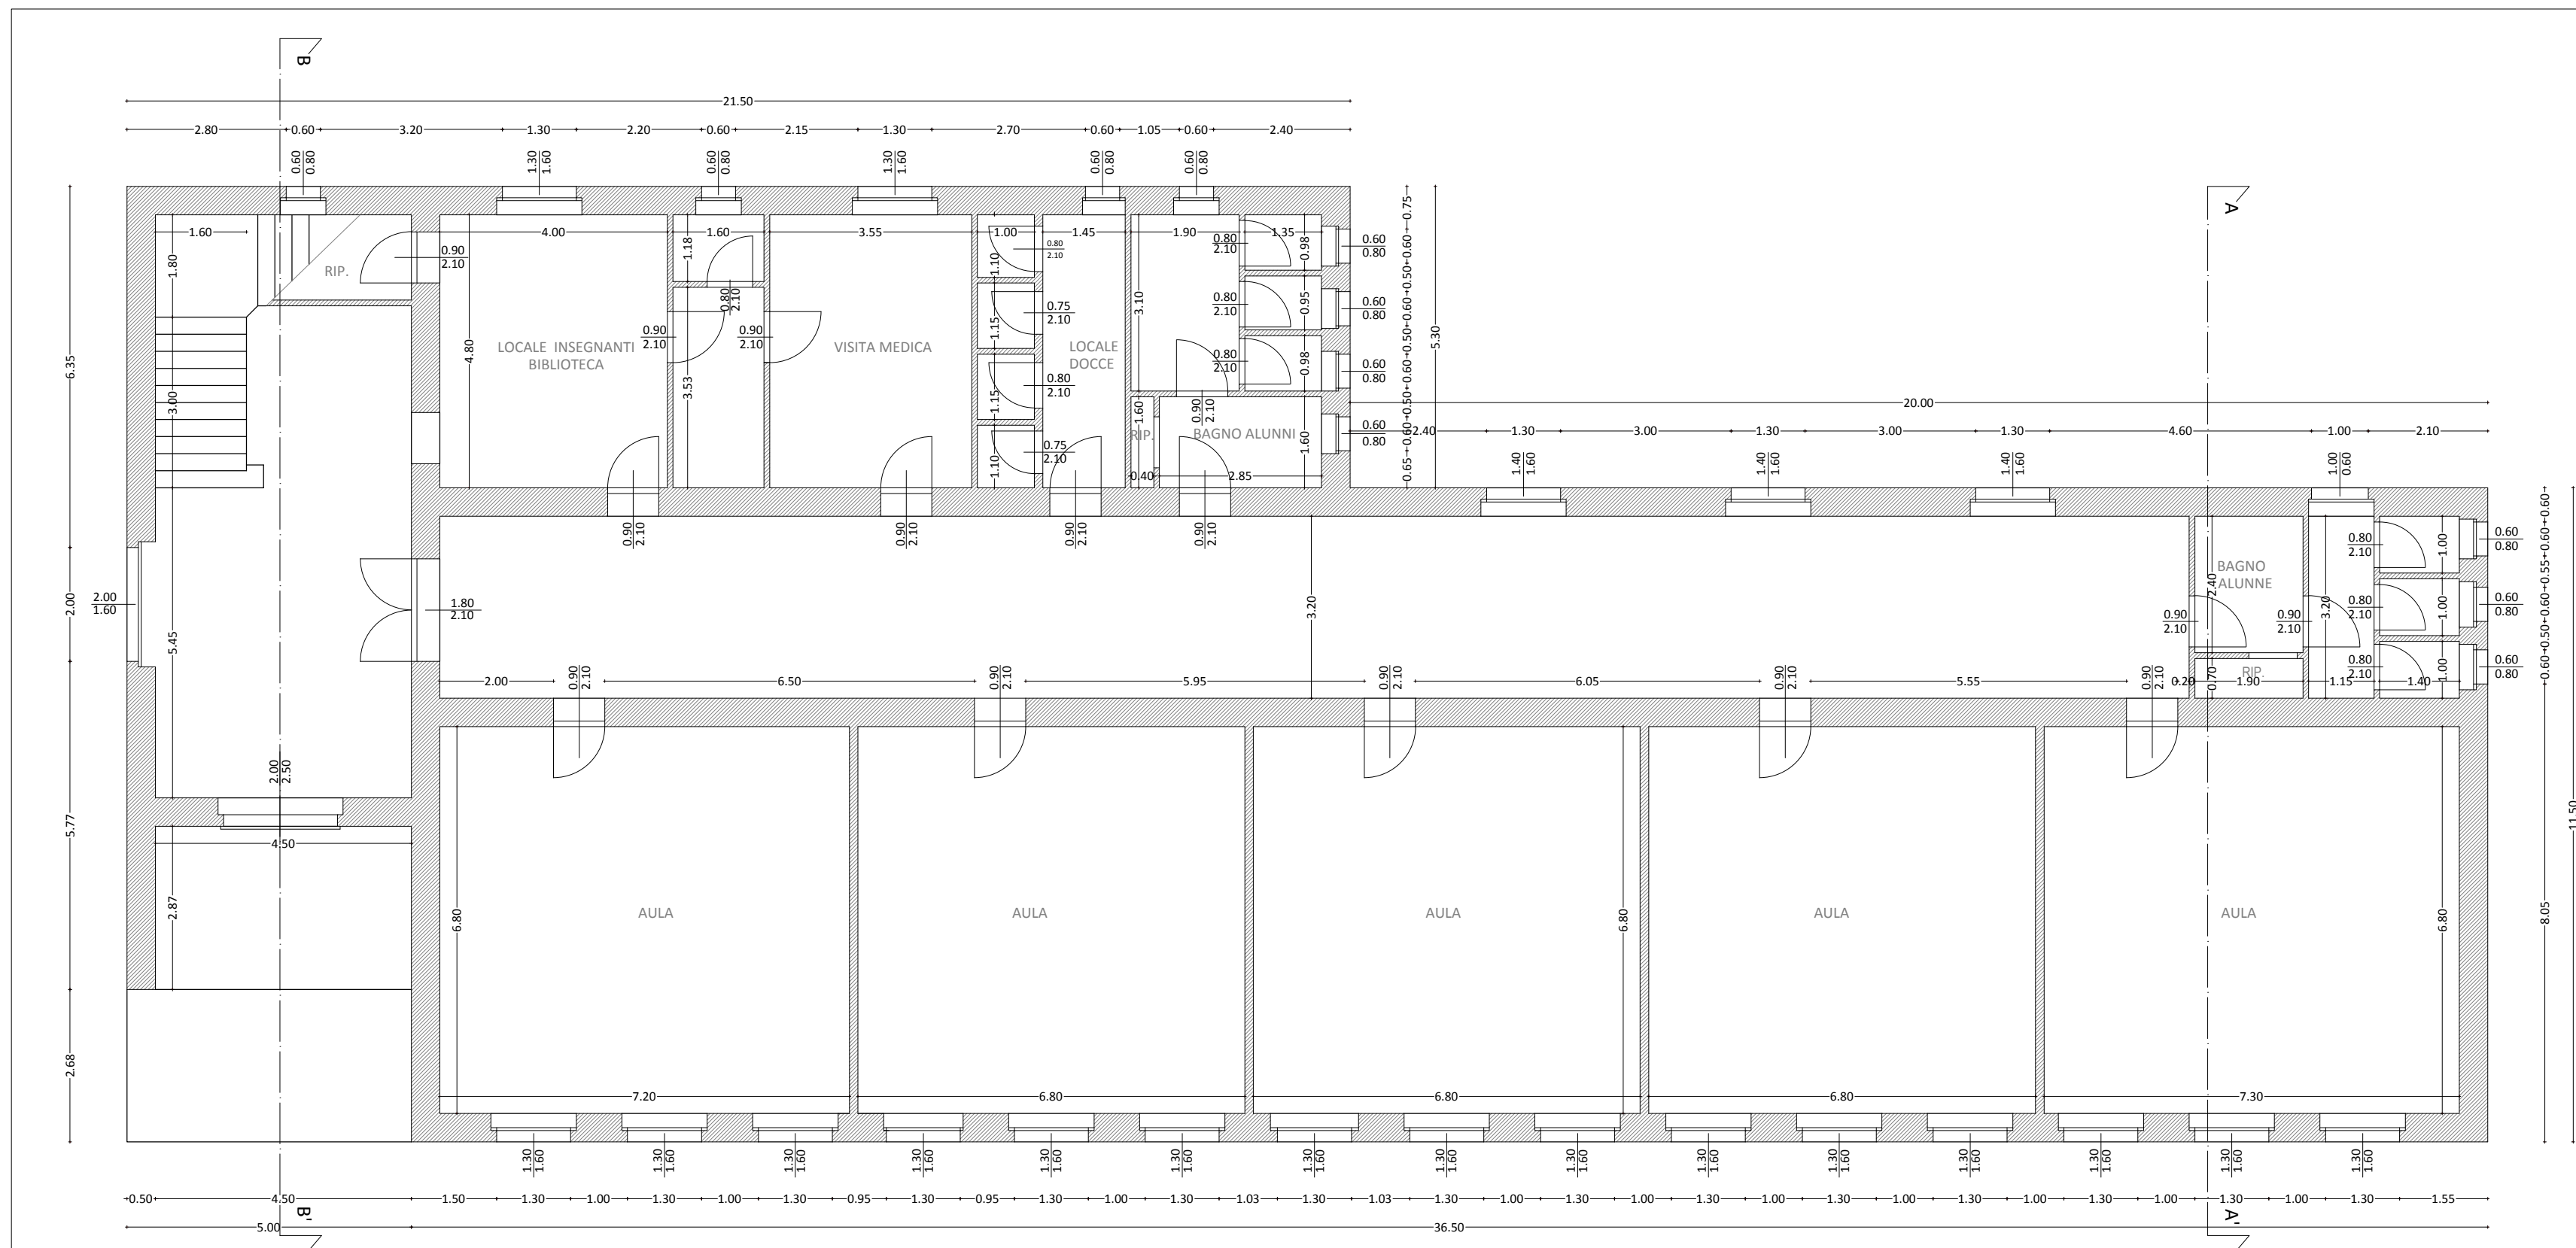

PIANTA PIANO SEMINTERRATO

SCORCIO PROSPETTO FRONTALE

SCORCIO PROSPETTO POSTERIORE

COMUNE di NUGHEDU SAN NICOLÒ'
 Piazza Marconi n° 2 - 07010 - Nughedu S. N.
 Provincia di Sassari

PIANTA PIANO TERRA

Ristrutturazione e Rifunionalizzazione della scuola elementare da adibire a Comunità Alloggio e Comunità Integrata per Anziani		Data Ottobre 2013	Agg. Maggio 2015
		Rif.	Cod.
PROGETTO DEFINITIVO - ESECUTIVO 1° Stralcio Funzionale		TAVOLA 03	
ELABORATO Piante quotate - STATO ATTUALE -		SCALA 1:100	
COMMITTENTE: Comune di Nughedu San Nicolò (SS)		PROGETTAZIONE: Arch. Alessandra Piras	
RESPONSABILE DEL PROCEDIMENTO: Geom. Langiu Massimiliano			
Studio Tecnico Architetto Alessandra Piras - Via dei Gelsomini 114 - 07100 Sassari - Tel/Fax 0795904174 cell. 3346088891 - mail archpiras@alice.it - pec. alessandra.piras@archiworldpec.it			